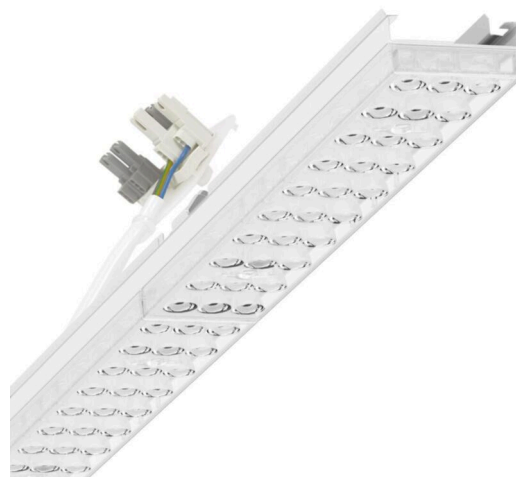

Element nośny zmienny - Individual.Lens.Optic - bezpośredni wąskostrumieniowy - jednolity wygląd

Element nośny z ocynkowanej, profilowanej blachy stalowej z powierzchnią pokrytą żywicą poliestrową. Beznarzędziowe mocowanie z utrzymanymi w stylistyce oprawy zapieczętowanymi na wcisk chroni przed kradzieżą i demontażem. Zmienne ustawienie w szynie nośnej. Kolor korpusu biały beskidzki RAL 9016; Rozsył światła bezpośredni, bardzo wąskostrumieniowy z rozjaśnieniem regału poprzez optykę Individual.Lens.Optic z tworzywa sztucznego PMMA. Pojedyncza optyka soczewkowa usprawnia montaż i sprzyja utrzymaniu czystości dzięki łatwości przecierania powierzchni. Rytm 3-rzędowego ustawienia LED jest w obrębie elementu nośnego idealnie ze sobą zharmonizowany i zapewnia jednolity wygląd w obiekcie. Przewody termoodporne łącznie z przewodem podłączeniowym 1 m i wtyczką szybkozłączki z beznarzędziowym wstępnym wyborem faz oraz palcem wyszukiwania. Są wymienne, mogą być modernizowane i dzięki adaptacji do przyszłych wymagań przedłużają okres eksploatacji całej instalacji.

ELEKTROTECHNIKA

Zasilacz	Elektroniczny sterownik (1 szt.)
Moc systemowa	53W
Napięcie sieciowe	230V/50Hz
Klasa efektywności energetycznej/Źródło światła	C

TECHNIKA ŚWIETLNA

Wyposażenie	LED, współczynnik oddawania barw/kolor światła CRI ≥ 80 / 4000K
Tolerancja koloru (MacAdam)	3SDCM
Bezpieczeństwo fotobiologiczne (Oprawa)	RG1
Nominalny strumień świetlny	9272lm
Trwałość LED	50000h L80/B10 (Tq 35°C)
Wydajność oprawy	176lm/W
Kąt rozsyłu światła	40° (C0) / 85° (C90)
UGR pop./pod.	20.3 / 22.3

MECHANIKA

Kolor obudowy	biały beskidzki RAL 9016
Wymiary (DxSzxW/ŚrxW)	1531mm x 55mm x 37mm
Masa (netto)	2kg
Rodzaj montażu	Montaż systemu szyn nośnych

DEEP-LINK

<https://www.regiolum.de/pl/article/18524304150>

Odkośnik	LED 9000lm 840
ηLB	100 %
Φ ↓↑	99 % / 1 %
UGR pop./pod.	20.3 / 22.3

Wymiary

L	1531 mm	Długość
B	55 mm	Szerokość
H	37 mm	Wysokość