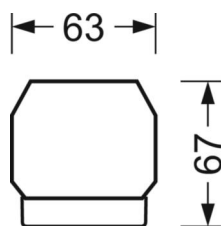

MECHANIKA

Kolor obudowy	biały beskidzki RAL 9016
Wymiary (DxSzxW/ŚrxW)	1531mm x 55mm x 37mm
Masa (netto)	2kg
Rodzaj montażu	Montaż systemu szyn nośnych

DEEP-LINK

<https://www.regiolum.de/pl/article/18524304150>

Odkośnik	LED 9000lm 840
ηLB	100 %
Φ ↓↑	99 % / 1 %
UGR pop./pod.	20.3 / 22.3

Wymiary

L	1531 mm	Długość
B	55 mm	Szerokość
H	37 mm	Wysokość