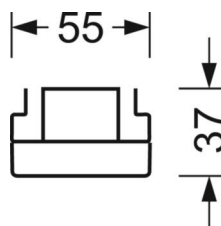

MECHANIKA

Kolor obudowy	biały beskidzki RAL 9016
Wymiary (DxSzxW/ŚrxW)	1531mm x 55mm x 37mm
Masa (netto)	2kg
Rodzaj montażu	Montaż systemu szyn nośnych

DEEP-LINK

<https://www.regiolum.de/pl/article/18524304150>

Odkośnik	LED 9000lm 840
ηLB	100 %
Φ ↓↑	99 % / 1 %
UGR pop./pod.	20.3 / 22.3

Wymiary

L	1531 mm	Długość
B	55 mm	Szerokość
H	37 mm	Wysokość