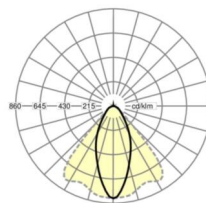

MECHANIKA

Kolor obudowy	biały beskidzki RAL 9016
Wymiary (DxSzxW/ŚrxW)	1531mm x 55mm x 37mm
Masa (netto)	2kg
Rodzaj montażu	Montaż systemu szyn nośnych

DEEP-LINK

<https://www.regiolum.de/pl/article/18524304150>

Odkośnik	LED 9000lm 840
ηLB	100 %
Φ ↓↑	99 % / 1 %
UGR pop./pod.	20.3 / 22.3

Wymiary

L	1531 mm	Długość
B	55 mm	Szerokość
H	37 mm	Wysokość